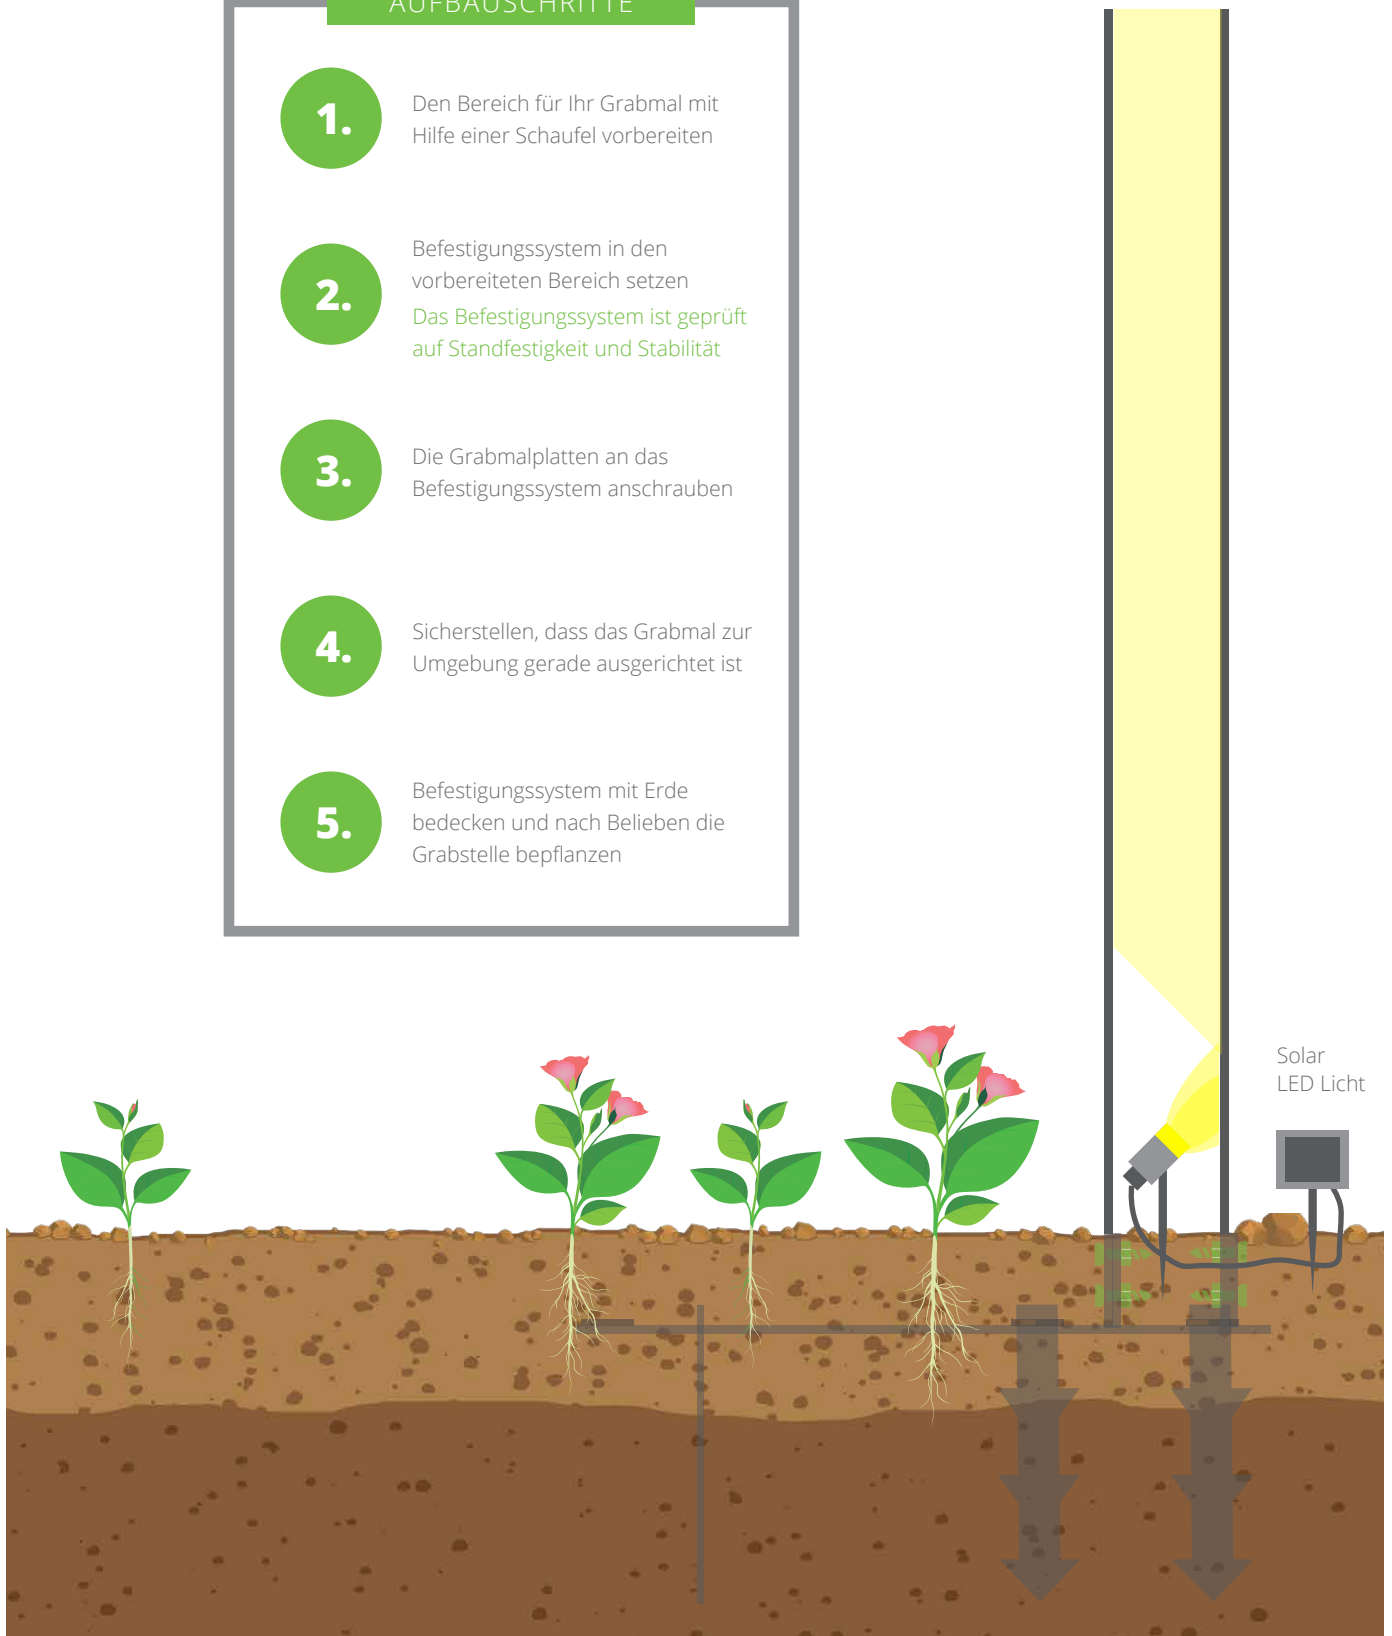

AUFBAU ÜBER PARTNER

Wenn Sie wünschen, bauen wir Ihr Grabmal mit Hilfe eines Partners in Ihrer Nähe für Sie auf. In diesem Fall kümmern wir uns um die Genehmigung, den Aufbau und wenn gewünscht um die Bepflanzung des Grabes.

AUFBAUSCHRITTE

1.

Den Bereich für Ihr Grabmal mit Hilfe einer Schaufel vorbereiten

2.

Befestigungssystem in den vorbereiteten Bereich setzen
Das Befestigungssystem ist geprüft auf Standfestigkeit und Stabilität

3.

Die Grabmalplatten an das Befestigungssystem anschrauben

4.

Sicherstellen, dass das Grabmal zur Umgebung gerade ausgerichtet ist

5.

Befestigungssystem mit Erde bedecken und nach Belieben die Grabstelle bepflanzen