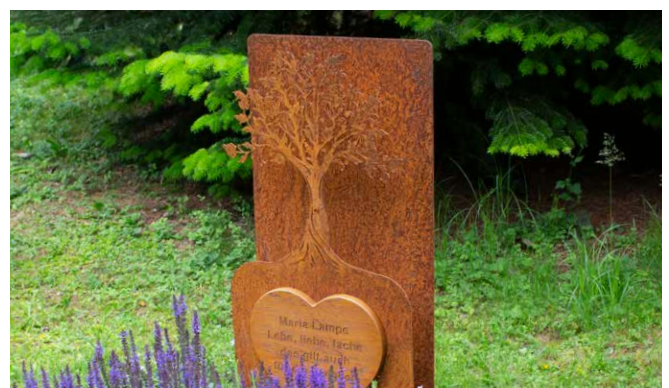

STEHEND & HOLZ & LICHTPLATTE AB 1.300 €

- 12 verschiedene Ausgangsgrößen
- mit Befestigungssystem
- mit und ohne austauschbarer Grabmaltafel *
- in Rost-Optik oder in Farben mittels Pulverbeschichtung
- mit Lichtplatte *
- mit Holzveredelung