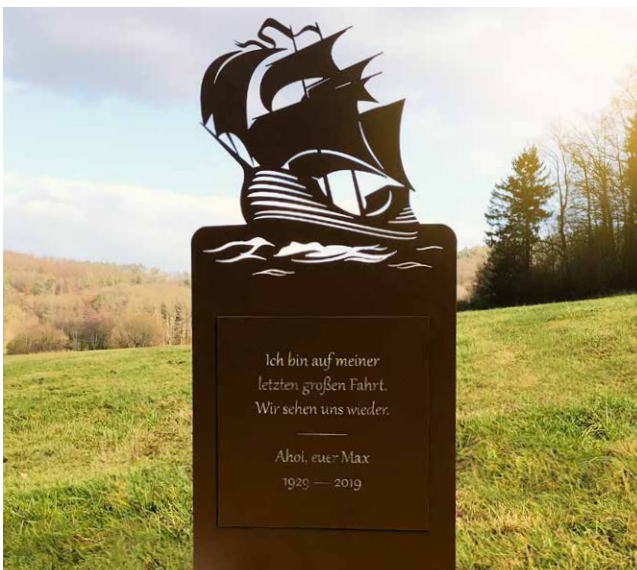

Kategorie Maritim stehend - Segelschiff 1 mit austauschbarer Grabmaltafel aus verzinktem und pulverbeschichtetem Rohstahl in 4mm Stärke 2.205€